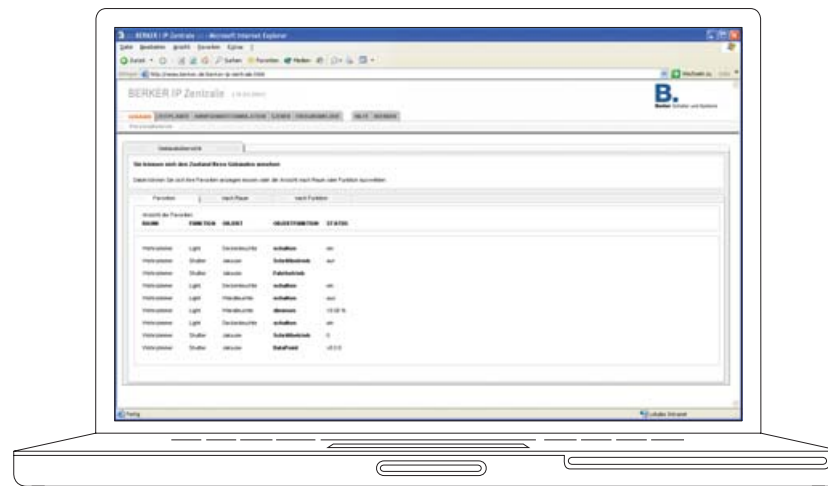

DOM STEROWANY PRZEZ INTERNET

PALM lub Tablet PC upraszcza życie. Są to urządzenia sterujące działające poprzez Berker Bluetooth Gateway lub przez internet przy pomocy centrali IP lub WLAN.

Nie trzeba już wciąż wstawać aby dokonać modyfikacji ustawień, przycisk lub kliknięcie myszką wystarczą do ustawienia odpowiedniej sceny świetlnej czy temperatury.

BERKER PROSTOTA

Rodzaj IR-Gateway służący do sterowania podczerwienią, np.: będąc w kuchni, przy pomocy zdalnej podczerwieni steruje się urządzeniem Hi-Fi znajdującym się w pokoju.